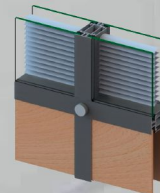

Oficina 70

PROFILES:

OFICINA 70

POTEAU

6100

CAPOT DOUBLE VITRAGE

6104

COUVRE JOINT

4516

PARCLOSE

4530

PARCLOSE DOUBLE VITRAGE

4533

ACCESSOIRES ET JOINTS:

OFICINA 70

REF	ARTICLE	DESIGNATION
6120		Equerre de fixation poteau
554F		Poignée béquille
583		Serreure 1 point complète
6126		Joint de vitrage 6mm
6128		Joint de vitrage 8mm
4592		Joint battu
4593		Joint feuillure
4594		Joint vitrage 3mm