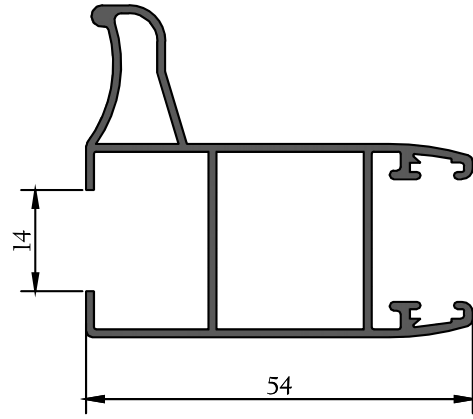

Ichbilia 60

PROFILES:

ICHBILIA 60

RAIL EN ALUMINIUM

4000

DORMANT AVEC COUVRE JOINT

4001

DORMANT SANS COUVRE JOINT

4002

PROFILES:

ICHBILIA 60

MONTANT LATERAL SIMPLE

4003

MONTANT LATERAL AVEC RENFORT

4013

MONTANT LATERAL AVEC RENFORT

4023

MONTANT LATERAL AVEC RENFORT

4033

PROFILES:

ICHBILIA 60

MONTANT CENTRAL SIMPLE

4004

MONTANT CENTRAL AVEC RENFORT

4024

MONTANT CENTRAL AVEC RENFORT

4034

MONTANT CENTRAL AVEC RENFORT

4014

PROFILES:

ICHBILIA 60

TRAVERSE