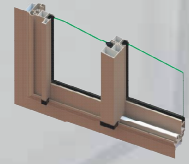

Ichbilia 60

PROFILES:

ICHBILIA 60

RAIL EN ALUMINIUM

4000

DORMANT AVEC COUVRE JOINT

4001

DORMANT SANS COUVRE JOINT

4002

PROFILES:

ICHBILIA 60

MONTANT LATERAL SIMPLE

4003

MONTANT LATERAL AVEC RENFORT

4013

MONTANT LATERAL AVEC RENFORT

4023

MONTANT LATERAL AVEC RENFORT

4033

PROFILES:

ICHBILIA 60

MONTANT CENTRAL SIMPLE

4004

MONTANT CENTRAL AVEC RENFORT

4024

MONTANT CENTRAL AVEC RENFORT

4034

MONTANT CENTRAL AVEC RENFORT

4014

PROFILES:

ICHBILIA 60

TRAVERSE