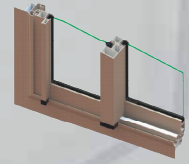

Ichbilia 60

PROFILES:

ICHBILIA 60

RAIL EN ALUMINIUM

4000

DORMANT AVEC COUVRE JOINT

4001

DORMANT SANS COUVRE JOINT

4002

PROFILES:

ICHBILIA 60

MONTANT LATERAL SIMPLE

4003

MONTANT LATERAL AVEC RENFORT

4013

MONTANT LATERAL AVEC RENFORT

4023

MONTANT LATERAL AVEC RENFORT

4033

PROFILES:

ICHBILIA 60

MONTANT CENTRAL SIMPLE

4004

MONTANT CENTRAL AVEC RENFORT

4024

MONTANT CENTRAL AVEC RENFORT

4034

MONTANT CENTRAL AVEC RENFORT

4014

PROFILES:

ICHBILIA 60

TRAVERSE