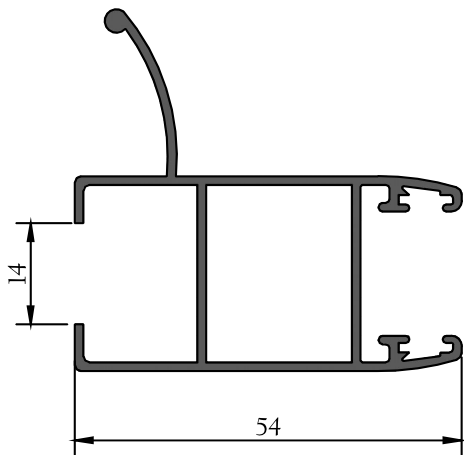

Ichbilia 60

PROFILES:

ICHBILIA 60

RAIL EN ALUMINIUM

4000

DORMANT AVEC COUVRE JOINT

4001

DORMANT SANS COUVRE JOINT

4002

PROFILES:

ICHBILIA 60

MONTANT LATERAL SIMPLE

4003

MONTANT LATERAL AVEC RENFORT

4013

MONTANT LATERAL AVEC RENFORT

4023

MONTANT LATERAL AVEC RENFORT

4033

PROFILES:

ICHBILIA 60

MONTANT CENTRAL SIMPLE

4004

MONTANT CENTRAL AVEC RENFORT

4010

COUVRE JOINT DE 25

603-703

COUVRE JOINT DE 40

604-704

PROFILES:

ICHBILIA 60

DORMANT SIMPLE
4008