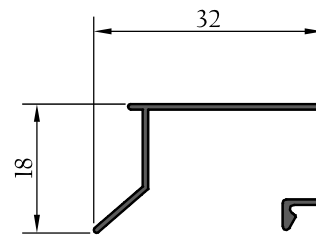

4024

MONTANT CENTRAL AVEC RENFORT

4034

MONTANT CENTRAL AVEC RENFORT

4014

PROFILES:

ICHBILIA 60

TRAVERSE

4010

COUVRE JOINT DE 25

603-703

COUVRE JOINT DE 40

604-704

PROFILES:

ICHBILIA 60

DORMANT SIMPLE
4008

PARCLOSE
1006

H DE LIAISON
4005

JONCTION 4 VANTAUX
4007

ACCESSOIRES ET JOINTS:
ICHBILIA 60

| REF | ARTICLE | DESIGNATION | REF | ARTICLE | DESIGNATION |
|----------|---|---------------------------------|------|---|------------------------------|
| E36-14 |  | Equerre dormant | 4652 |  | Jeux de guide complet |
| 662F |  | Verrou noir | 4913 |  | Pair de bouchon 4013 |
| 662F/B |  | Verrou blanc | 4914 |  | Pair de bouchon chicane 4014 |
| 669F |  | pêne | 4924 |  | Pair de bouchon chicane 4024 |
| 4668 |  | Gache en zamac | 4933 |  | Pair de bouchon 4033 |
| 4662KF |  | Verrou avec gache et pene noir | 4934 |  | Pair de bouchon chicane 4034 |
| 4662KF/B |  | Verrou avec gache et pene blanc | 4690 |  | Joint vitrage 6mm |
| 4660 |  | Galet simple 4000 | 4691 |  | Joint vitrage 8mm |
| 4650 |  | Jeux de guide simple | | | |