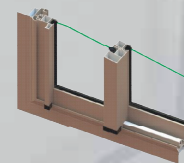

Ichbilia 60

PROFILES:

ICHBILIA 60

RAIL EN ALUMINIUM

4000

DORMANT AVEC COUVRE JOINT

4001

DORMANT SANS COUVRE JOINT

4002

PROFILES:

ICHBILIA 60

MONTANT LATERAL SIMPLE

4003

MONTANT LATERAL AVEC RENFORT

4013

MONTANT LATERAL AVEC RENFORT

4023

MONTANT LATERAL AVEC RENFORT

4033

PROFILES:

ICHBILIA 60

MONTANT CENTRAL SIMPLE

4004

MONTANT CENTRAL AVEC RENFORT

4024

MONTANT CENTRAL AVEC RENFORT

4034

MONTANT CENTRAL AVEC RENFORT

4014

PROFILES:

ICHBILIA 60

TRAVERSE