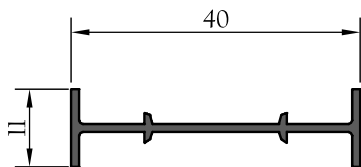

4024

MONTANT CENTRAL AVEC RENFORT

4034

MONTANT CENTRAL AVEC RENFORT

4014

PROFILES:

ICHBILIA 60

TRAVERSE

4010

COUVRE JOINT DE 25

603-703

COUVRE JOINT DE 40

604-704

PROFILES:

ICHBILIA 60

DORMANT SIMPLE
4008

PARCLOSE
1006

H DE LIAISON
4005

JONCTION 4 VANTAUX
4007

ACCESSOIRES ET JOINTS:
ICHBILIA 60

| REF | ARTICLE | DESIGNATION | REF | ARTICLE | DESIGNATION |
|----------|---|---------------------------------|------|---|------------------------------|
| E36-14 |  | Equerre dormant | 4652 |  | Jeux de guide complet |
| 662F |  | Verrou noir | 4913 |  | Pair de bouchon 4013 |
| 662F/B |  | Verrou blanc | 4914 |  | Pair de bouchon chicane 4014 |
| 669F |  | pêne | 4924 |  | Pair de bouchon chicane 4024 |
| 4668 |  | Gache en zamac | 4933 |  | Pair de bouchon 4033 |
| 4662KF |  | Verrou avec gache et pene noir | 4934 |  | Pair de bouchon chicane 4034 |
| 4662KF/B |  | Verrou avec gache et pene blanc | 4690 |  | Joint vitrage 6mm |
| 4660 |  | Galet simple 4000 | 4691 |  | Joint vitrage 8mm |
| 4650 |  | Jeux de guide simple | | | |