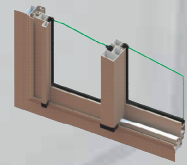

Ichbilia 60

PROFILES:

ICHBILIA 60

RAIL EN ALUMINIUM

4000

DORMANT AVEC COUVRE JOINT

4001

DORMANT SANS COUVRE JOINT

4024

MONTANT CENTRAL AVEC RENFORT

4034

MONTANT CENTRAL AVEC RENFORT

4014

PROFILES:

ICHBILIA 60

TRAVERSE

4010

COUVRE JOINT DE 25

603-703

COUVRE JOINT DE 40

604-704

PROFILES:

ICHBILIA 60

DORMANT SIMPLE
4008

PARCLOSE
1006

H DE LIAISON
4005

JONCTION 4 VANTAUX
4007

ACCESSOIRES ET JOINTS:
ICHBILIA 60

| REF | ARTICLE | DESIGNATION | REF | ARTICLE | DESIGNATION |
|----------|---|---------------------------------|------|---|------------------------------|
| E36-14 |  | Equerre dormant | 4652 |  | Jeux de guide complet |
| 662F |  | Verrou noir | 4913 |  | Pair de bouchon 4013 |
| 662F/B |  | Verrou blanc | 4914 |  | Pair de bouchon chicane 4014 |
| 669F |  | pêne | 4924 |  | Pair de bouchon chicane 4024 |
| 4668 |  | Gache en zamac | 4933 |  | Pair de bouchon 4033 |
| 4662KF |  | Verrou avec gache et pene noir | 4934 |  | Pair de bouchon chicane 4034 |
| 4662KF/B |  | Verrou avec gache et pene blanc | 4690 |  | Joint vitrage 6mm |
| 4660 |  | Galet simple 4000 | 4691 |  | Joint vitrage 8mm |
| 4650 |  | Jeux de guide simple | | | |