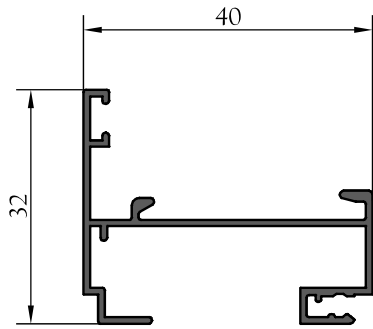

4024

MONTANT CENTRAL AVEC RENFORT

4034

MONTANT CENTRAL AVEC RENFORT

4014

PROFILES:

ICHBILIA 60

TRAVERSE

4010

COUVRE JOINT DE 25

603-703

COUVRE JOINT DE 40

604-704

PROFILES:

ICHBILIA 60

DORMANT SIMPLE
4008

PARCLOSE
1006

H DE LIAISON
4005

JONCTION 4 VANTAUX
4007

ACCESSOIRES ET JOINTS:
ICHBILIA 60

| REF | ARTICLE | DESIGNATION | REF | ARTICLE | DESIGNATION |
|----------|---|---------------------------------|------|---|------------------------------|
| E36-14 |  | Equerre dormant | 4652 |  | Jeux de guide complet |
| 662F |  | Verrou noir | 4913 |  | Pair de bouchon 4013 |
| 662F/B |  | Verrou blanc | 4914 |  | Pair de bouchon chicane 4014 |
| 669F |  | pêne | 4924 |  | Pair de bouchon chicane 4024 |
| 4668 |  | Gache en zamac | 4933 |  | Pair de bouchon 4033 |
| 4662KF |  | Verrou avec gache et pene noir | 4934 |  | Pair de bouchon chicane 4034 |
| 4662KF/B |  | Verrou avec gache et pene blanc | 4690 |  | Joint vitrage 6mm |
| 4660 |  | Galet simple 4000 | 4691 |  | Joint vitrage 8mm |
| 4650 |  | Jeux de guide simple | | | |