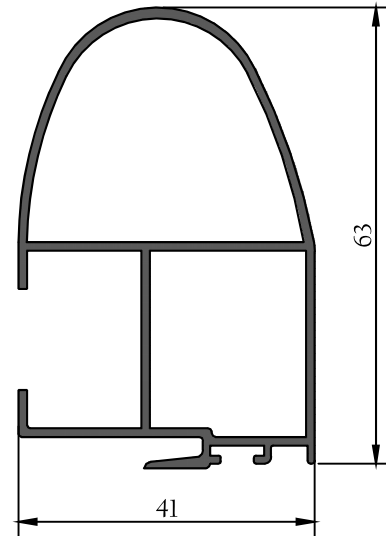

Ichbilia 60

PROFILES:

ICHBILIA 60

RAIL EN ALUMINIUM

4000

DORMANT AVEC COUVRE JOINT

4001

DORMANT SANS COUVRE JOINT

4002

PROFILES:

ICHBILIA 60

MONTANT LATERAL SIMPLE

4003

MONTANT LATERAL AVEC RENFORT

4013

MONTANT LATERAL AVEC RENFORT

4023

MONTANT LATERAL AVEC RENFORT

4033

PROFILES:

ICHBILIA 60

MONTANT CENTRAL SIMPLE

4004

MONTANT CENTRAL AVEC RENFORT

4024

MONTANT CENTRAL AVEC RENFORT

4034

MONTANT CENTRAL AVEC RENFORT

4014

PROFILES:

ICHBILIA 60

TRAVERSE