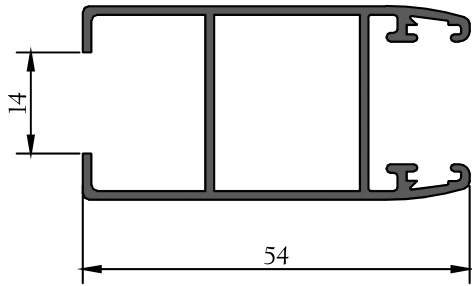

Ichbilia 60

PROFILES:

ICHBILIA 60

RAIL EN ALUMINIUM

4000

DORMANT AVEC COUVRE JOINT

4001

DORMANT SANS COUVRE JOINT

4002

PROFILES:

ICHBILIA 60

MONTANT LATERAL SIMPLE

4003

MONTANT LATERAL AVEC RENFORT

4013

MONTANT LATERAL AVEC RENFORT