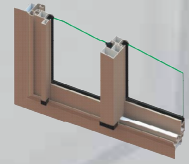

Ichbilia 60

PROFILES:

ICHBILIA 60

RAIL EN ALUMINIUM

4000

DORMANT AVEC COUVRE JOINT

4001

DORMANT SANS COUVRE JOINT

4002

PROFILES:

ICHBILIA 60

MONTANT LATERAL SIMPLE

4003

MONTANT LATERAL AVEC RENFORT

4013

MONTANT LATERAL AVEC RENFORT

4023

MONTANT LATERAL AVEC RENFORT

4033

PROFILES:

ICHBILIA 60

MONTANT CENTRAL SIMPLE

4004

MONTANT CENTRAL AVEC RENFORT

4024

MONTANT CENTRAL AVEC RENFORT

4034

MONTANT CENTRAL AVEC RENFORT

4014

PROFILES:

ICHBILIA 60

TRAVERSE