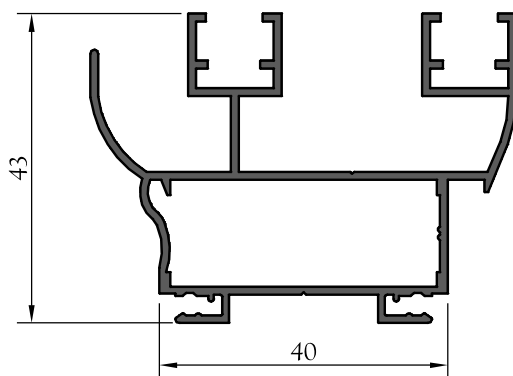

Ichbilia 60

PROFILES:

ICHBILIA 60

RAIL EN ALUMINIUM

4000

DORMANT AVEC COUVRE JOINT

4001

DORMANT SANS COUVRE JOINT

4002

PROFILES:

ICHBILIA 60

MONTANT LATERAL SIMPLE

4003

MONTANT LATERAL AVEC RENFORT

4013

MONTANT LATERAL AVEC RENFORT

4023

MONTANT LATERAL AVEC RENFORT

4033

PROFILES:

ICHBILIA 60

MONTANT CENTRAL SIMPLE

4004

MONTANT CENTRAL AVEC RENFORT

4024

MONTANT CENTRAL AVEC RENFORT

4034

MONTANT CENTRAL AVEC RENFORT

4014

PROFILES:

ICHBILIA 60

TRAVERSE