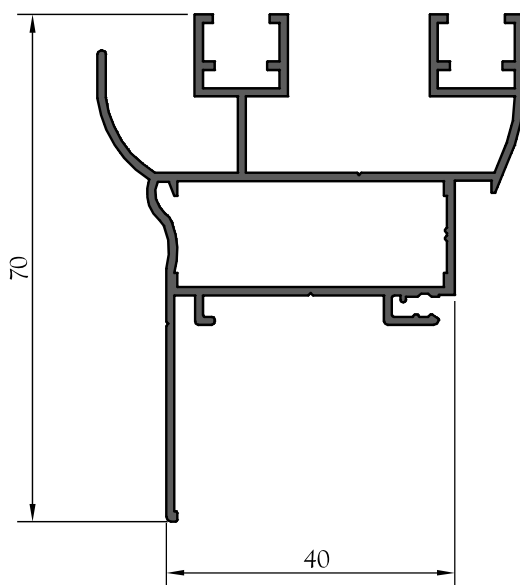

Ichbilia 60

PROFILES:

ICHBILIA 60

RAIL EN ALUMINIUM

4000

DORMANT AVEC COUVRE JOINT

4001

DORMANT SANS COUVRE JOINT

4002

PROFILES:

ICHBILIA 60

MONTANT LATERAL SIMPLE

4003

MONTANT LATERAL AVEC RENFORT

4013

MONTANT LATERAL AVEC RENFORT

4023

MONTANT LATERAL AVEC RENFORT

4033

PROFILES:

ICHBILIA 60

MONTANT CENTRAL SIMPLE

4004

MONTANT CENTRAL AVEC RENFORT

4010

COUVRE JOINT DE 25

603-703

COUVRE JOINT DE 40

604-704

PROFILES:

ICHBILIA 60

DORMANT SIMPLE
4008