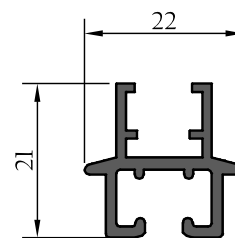

4023

MONTANT LATERAL AVEC RENFORT

4033

PROFILES:

ICHBILIA 60

MONTANT CENTRAL SIMPLE

4004

MONTANT CENTRAL AVEC RENFORT

4024

MONTANT CENTRAL AVEC RENFORT

4034

MONTANT CENTRAL AVEC RENFORT

4014

PROFILES:

ICHBILIA 60

TRAVERSE

4010

COUVRE JOINT DE 25

603-703

COUVRE JOINT DE 40

604-704

PROFILES:

ICHBILIA 60

DORMANT SIMPLE
4008

PARCLOSE
1006

H DE LIAISON
4005

JONCTION 4 VANTAUX
4007

ACCESSOIRES ET JOINTS:
ICHBILIA 60

| REF | ARTICLE | DESIGNATION | REF | ARTICLE | DESIGNATION |
|----------|---|---------------------------------|------|---|------------------------------|
| E36-14 |  | Equerre dormant | 4652 |  | Jeux de guide complet |
| 662F |  | Verrou noir | 4913 |  | Pair de bouchon 4013 |
| 662F/B |  | Verrou blanc | 4914 |  | Pair de bouchon chicane 4014 |
| 669F |  | pêne | 4924 |  | Pair de bouchon chicane 4024 |
| 4668 |  | Gache en zamac | 4933 |  | Pair de bouchon 4033 |
| 4662KF |  | Verrou avec gache et pene noir | 4934 |  | Pair de bouchon chicane 4034 |
| 4662KF/B |  | Verrou avec gache et pene blanc | 4690 |  | Joint vitrage 6mm |
| 4660 |  | Galet simple 4000 | 4691 |  | Joint vitrage 8mm |
| 4650 |  | Jeux de guide simple | | | |