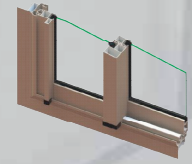

Ichbilia 60

PROFILES:

ICHBILIA 60

RAIL EN ALUMINIUM

4000

DORMANT AVEC COUVRE JOINT

4001

DORMANT SANS COUVRE JOINT

4024

MONTANT CENTRAL AVEC RENFORT

4034

MONTANT CENTRAL AVEC RENFORT

4014

PROFILES:

ICHBILIA 60

TRAVERSE

4010

COUVRE JOINT DE 25

603-703

COUVRE JOINT DE 40

604-704

PROFILES:

ICHBILIA 60

DORMANT SIMPLE
4008

PARCLOSE
1006

H DE LIAISON
4005

JONCTION 4 VANTAUX
4007

ACCESSOIRES ET JOINTS:
ICHBILIA 60

| REF | ARTICLE | DESIGNATION | REF | ARTICLE | DESIGNATION |
|----------|---|---------------------------------|------|---|------------------------------|
| E36-14 |  | Equerre dormant | 4652 |  | Jeux de guide complet |
| 662F |  | Verrou noir | 4913 |  | Pair de bouchon 4013 |
| 662F/B |  | Verrou blanc | 4914 |  | Pair de bouchon chicane 4014 |
| 669F |  | pêne | 4924 |  | Pair de bouchon chicane 4024 |
| 4668 |  | Gache en zamac | 4933 |  | Pair de bouchon 4033 |
| 4662KF |  | Verrou avec gache et pene noir | 4934 |  | Pair de bouchon chicane 4034 |
| 4662KF/B |  | Verrou avec gache et pene blanc | 4690 |  | Joint vitrage 6mm |
| 4660 |  | Galet simple 4000 | 4691 |  | Joint vitrage 8mm |
| 4650 |  | Jeux de guide simple | | | |