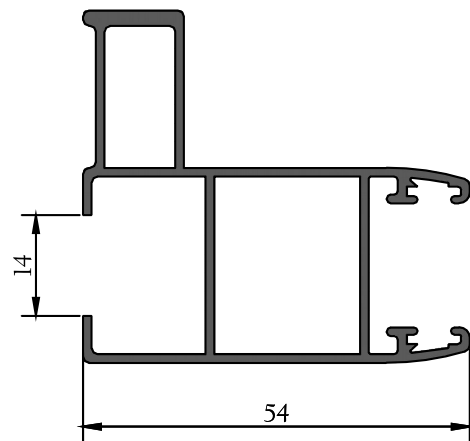

Ichbilia 60

PROFILES:

ICHBILIA 60

RAIL EN ALUMINIUM

4000

DORMANT AVEC COUVRE JOINT

4001

DORMANT SANS COUVRE JOINT

4002

PROFILES:

ICHBILIA 60

MONTANT LATERAL SIMPLE

4003

MONTANT LATERAL AVEC RENFORT

4013

MONTANT LATERAL AVEC RENFORT

4023

MONTANT LATERAL AVEC RENFORT

4033

PROFILES:

ICHBILIA 60

MONTANT CENTRAL SIMPLE

4004

MONTANT CENTRAL AVEC RENFORT

4024

MONTANT CENTRAL AVEC RENFORT

4034

MONTANT CENTRAL AVEC RENFORT

4014

PROFILES:

ICHBILIA 60

TRAVERSE