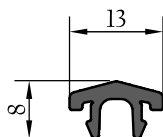

Ichbilia 60

PROFILES:

ICHBILIA 60

RAIL EN ALUMINIUM

4000

DORMANT AVEC COUVRE JOINT

4001

DORMANT SANS COUVRE JOINT

4002

PROFILES:

ICHBILIA 60

MONTANT LATERAL SIMPLE

4003

MONTANT LATERAL AVEC RENFORT

4013

MONTANT LATERAL AVEC RENFORT

4023

MONTANT LATERAL AVEC RENFORT

4033

PROFILES:

ICHBILIA 60

MONTANT CENTRAL SIMPLE

4004

MONTANT CENTRAL AVEC RENFORT

4024

MONTANT CENTRAL AVEC RENFORT

4034

MONTANT CENTRAL AVEC RENFORT

4014

PROFILES:

ICHBILIA 60

TRAVERSE