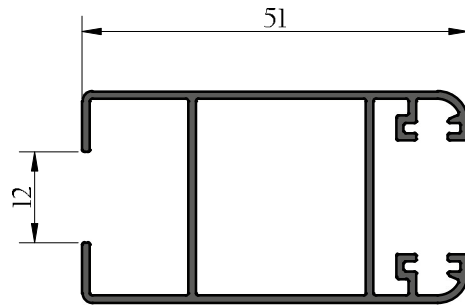

Valencia 68

PROFILES:

VALENCIA 68

RAIL EN ALUMINIUM

3000

DORMANT COULISSE AVEC COUVRE JOINT

4101

DORMANT COULISSE SANS COUVRE JOINT

4102

PROFILES:

VALENCIA 68

MONTANT LATERAL SIMPLE

4103

MONTANT LATERAL AVEC RENFORT

4113

MONTANT LATERAL AVEC RENFORT

VALENCIA 68

TRAVERSE

4110

JONCTION 4 VANTAUX

4107

COUVRE JOINT

4109

PROFILES: