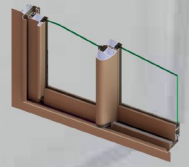

4102

PROFILES:

VALENCIA 68

MONTANT LATERAL SIMPLE

4103

MONTANT LATERAL AVEC RENFORT

4113

MONTANT LATERAL AVEC RENFORT

4123

PROFILES:

VALENCIA 68

MONTANT CENTRAL SIMPLE

4104

MONTANT CENTRAL AVEC RENFORT

4124

PROFILES:

VALENCIA 68

TRAVERSE

4110

JONCTION 4 VANTAUX

4107

COUVRE JOINT

4109

PROFILES:

VALENCIA 68

PARCLOSE

1006

DORMANT SIMPLE

4008

H DE LIAISON

4005

ACCESSOIRES ET JOINTS:
VALENCIA 68