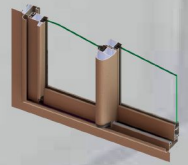

Valencia 68

PROFILES:

VALENCIA 68

RAIL EN ALUMINIUM

3000

DORMANT COULISSE AVEC COUVRE JOINT

4101

DORMANT COULISSE SANS COUVRE JOINT

4102

PROFILES:

VALENCIA 68

MONTANT LATERAL SIMPLE

4103

MONTANT LATERAL AVEC RENFORT

4113

MONTANT LATERAL AVEC RENFORT

4123

PROFILES:

VALENCIA 68

MONTANT CENTRAL SIMPLE

4104

MONTANT CENTRAL AVEC RENFORT

4124

PROFILES:

VALENCIA 68

TRAVERSE

4110

JONCTION 4 VANTAUX

4107

COUVRE JOINT

4109

PROFILES: