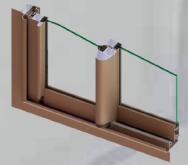

Valencia 68

PROFILES:

VALENCIA 68

RAIL EN ALUMINIUM

3000

DORMANT COULISSE AVEC COUVRE JOINT

4101

DORMANT COULISSE SANS COUVRE JOINT

4102

PROFILES:

VALENCIA 68

MONTANT LATERAL SIMPLE

4103

MONTANT LATERAL AVEC RENFORT

4113

MONTANT LATERAL AVEC RENFORT

4123

PROFILES:

VALENCIA 68

MONTANT CENTRAL SIMPLE

4104

MONTANT CENTRAL AVEC RENFORT

4124

PROFILES:

VALENCIA 68

TRAVERSE

4110

JONCTION 4 VANTAUX

4107

COUVRE JOINT

4109

PROFILES: