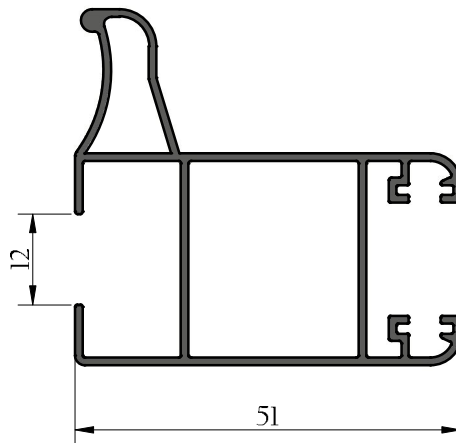

Valencia 68

PROFILES:

VALENCIA 68

RAIL EN ALUMINIUM

3000

DORMANT COULISSE AVEC COUVRE JOINT

4101

DORMANT COULISSE SANS COUVRE JOINT

4102

PROFILES:

VALENCIA 68

MONTANT LATERAL SIMPLE

4103

MONTANT LATERAL AVEC RENFORT

4113

MONTANT LATERAL AVEC RENFORT

4123

PROFILES:

VALENCIA 68

MONTANT CENTRAL SIMPLE

4104

MONTANT CENTRAL AVEC RENFORT

4124

PROFILES:

VALENCIA 68

TRAVERSE

4110

JONCTION 4 VANTAUX

4107

COUVRE JOINT

4109

PROFILES: