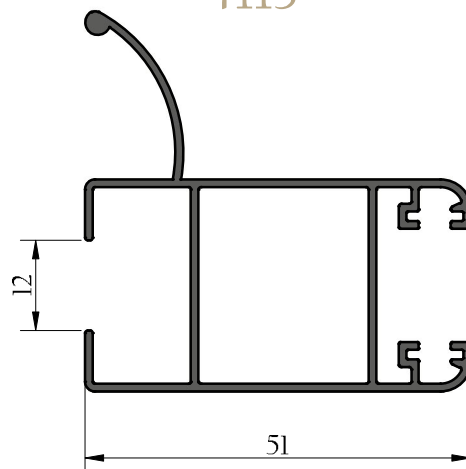

Valencia 68

PROFILES:

VALENCIA 68

RAIL EN ALUMINIUM

3000

DORMANT COULISSE AVEC COUVRE JOINT

4101

DORMANT COULISSE SANS COUVRE JOINT

4102

PROFILES:

VALENCIA 68

MONTANT LATERAL SIMPLE

4103

MONTANT LATERAL AVEC RENFORT

4113

MONTANT LATERAL AVEC RENFORT

4123

PROFILES:

VALENCIA 68

MONTANT CENTRAL SIMPLE

4104

MONTANT CENTRAL AVEC RENFORT

4124

PROFILES:

VALENCIA 68

TRAVERSE

4110

JONCTION 4 VANTAUX

4107

COUVRE JOINT

4109

PROFILES: