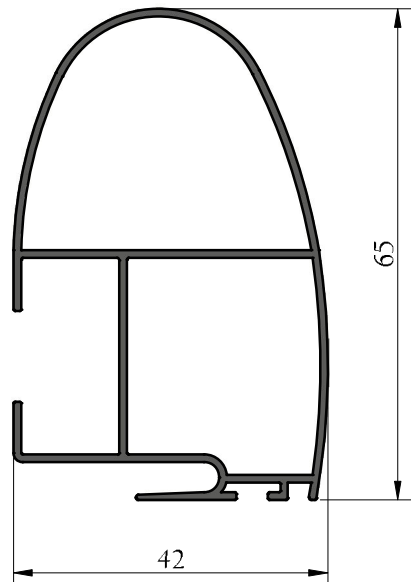

Valencia 68

PROFILES:

VALENCIA 68

RAIL EN ALUMINIUM

3000

DORMANT COULISSE AVEC COUVRE JOINT

4101

DORMANT COULISSE SANS COUVRE JOINT

4102

PROFILES:

VALENCIA 68

MONTANT LATERAL SIMPLE

4103

MONTANT LATERAL AVEC RENFORT

4113

MONTANT LATERAL AVEC RENFORT

4123

PROFILES:

VALENCIA 68

MONTANT CENTRAL SIMPLE

4104

MONTANT CENTRAL AVEC RENFORT

4124

PROFILES:

VALENCIA 68

TRAVERSE

4110

JONCTION 4 VANTAUX

4107

COUVRE JOINT

4109

PROFILES: