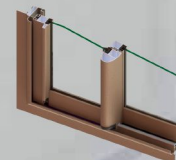

4102

PROFILES:

VALENCIA 68

MONTANT LATERAL SIMPLE

4103

MONTANT LATERAL AVEC RENFORT

4113

MONTANT LATERAL AVEC RENFORT

VALENCIA 68

TRAVERSE

4110

JONCTION 4 VANTAUX

4107

COUVRE JOINT

4109

PROFILES:

VALENCIA 68

PARCLOSE

1006

DORMANT SIMPLE

4008

H DE LIAISON

4005

ACCESSOIRES ET JOINTS:
VALENCIA 68

REF	ARTICLE	DESIGNATION
E36-11		Equerre dormant
4168		Gache en aluminium
4660		Galet simple
4661		Galet double réglable
4913		Paire de bouchon 4113
4924		Paire de bouchon 4124
4152		Jeux de guide complet
4190		Joint vitrage 6mm
4191		Joint vitrage 8mm