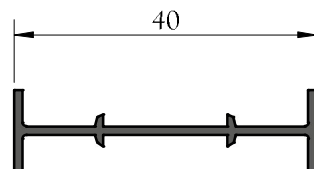

VALENCIA 68

TRAVERSE

4110

JONCTION 4 VANTAUX

4107

COUVRE JOINT

4109

PROFILES:

VALENCIA 68

PARCLOSE

1006

DORMANT SIMPLE

4008

H DE LIAISON

4005

ACCESSOIRES ET JOINTS:
VALENCIA 68

REF	ARTICLE	DESIGNATION
E36-11		Equerre dormant
4168		Gache en aluminium
4660		Galet simple
4661		Galet double réglable
4913		Paire de bouchon 4113
4924		Paire de bouchon 4124
4152		Jeux de guide complet
4190		Joint vitrage 6mm
4191		Joint vitrage 8mm