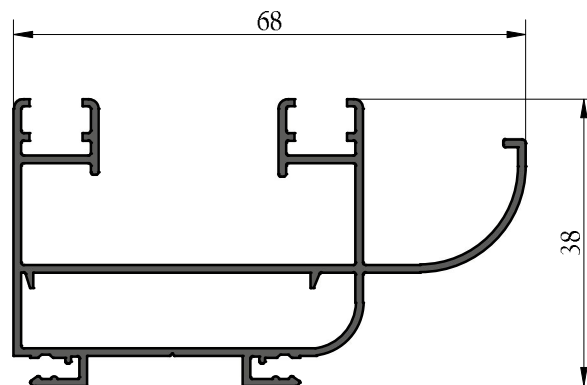

Valencia 68

PROFILES:

VALENCIA 68

RAIL EN ALUMINIUM

3000

DORMANT COULISSE AVEC COUVRE JOINT

4101

DORMANT COULISSE SANS COUVRE JOINT

4102

PROFILES:

VALENCIA 68

MONTANT LATERAL SIMPLE

4103

MONTANT LATERAL AVEC RENFORT

4113

MONTANT LATERAL AVEC RENFORT

VALENCIA 68

TRAVERSE

4110

JONCTION 4 VANTAUX

4107

COUVRE JOINT

4109

PROFILES: