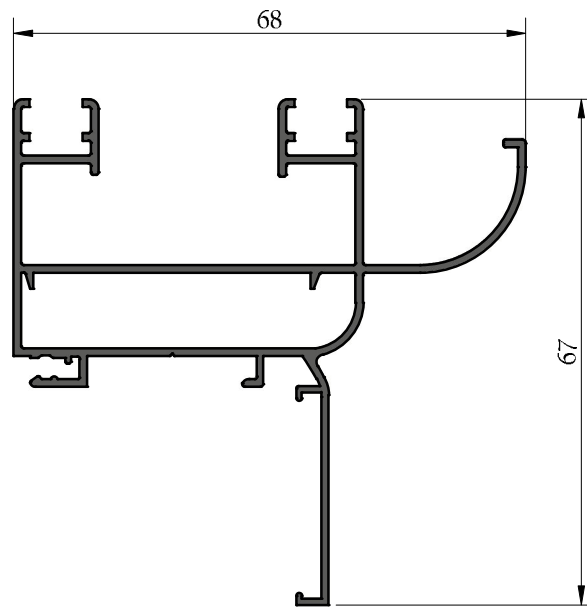

Valencia 68

PROFILES:

VALENCIA 68

RAIL EN ALUMINIUM

3000

DORMANT COULISSE AVEC COUVRE JOINT

4101

DORMANT COULISSE SANS COUVRE JOINT

4102

PROFILES:

VALENCIA 68

MONTANT LATERAL SIMPLE

4103

MONTANT LATERAL AVEC RENFORT

4113

MONTANT LATERAL AVEC RENFORT

4123

PROFILES:

VALENCIA 68

MONTANT CENTRAL SIMPLE

4104

MONTANT CENTRAL AVEC RENFORT

4124

PROFILES:

VALENCIA 68

TRAVERSE

4110

JONCTION 4 VANTAUX

4107

COUVRE JOINT

4109

PROFILES: