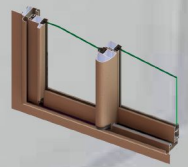

Valencia 68

PROFILES:

VALENCIA 68

RAIL EN ALUMINIUM

3000

DORMANT COULISSE AVEC COUVRE JOINT

4101

DORMANT COULISSE SANS COUVRE JOINT

4102

PROFILES:

VALENCIA 68

MONTANT LATERAL SIMPLE

4103

MONTANT LATERAL AVEC RENFORT

4113

MONTANT LATERAL AVEC RENFORT

4123

PROFILES:

VALENCIA 68

MONTANT CENTRAL SIMPLE

4104

MONTANT CENTRAL AVEC RENFORT

4124

PROFILES:

VALENCIA 68

TRAVERSE

4110

JONCTION 4 VANTAUX

4107

COUVRE JOINT

4109

PROFILES: