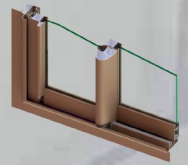

Valencia 68

PROFILES:

VALENCIA 68

RAIL EN ALUMINIUM

3000

DORMANT COULISSE AVEC COUVRE JOINT

4101

DORMANT COULISSE SANS COUVRE JOINT

4102

PROFILES:

VALENCIA 68

MONTANT LATERAL SIMPLE

4103

MONTANT LATERAL AVEC RENFORT

4113

MONTANT LATERAL AVEC RENFORT

4123

PROFILES:

VALENCIA 68

MONTANT CENTRAL SIMPLE

4104

MONTANT CENTRAL AVEC RENFORT

4124

PROFILES:

VALENCIA 68

TRAVERSE

4110

JONCTION 4 VANTAUX

4107

COUVRE JOINT

4109

PROFILES: